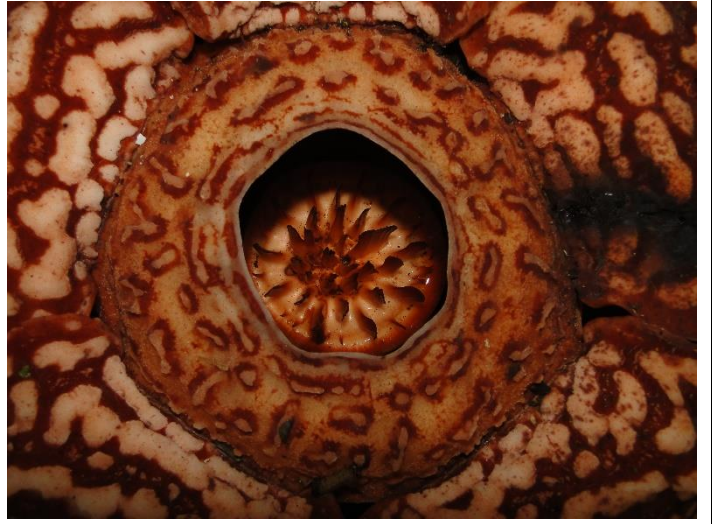

Rafflesia pricei Meijer

Heimat: Nordwest-Borneo (Mt. Kinabalu)

Standort:

Parasitierend auf:

***Tetrastigma leucostaphylum* (Dennst.) Alston (Vitaceae)**