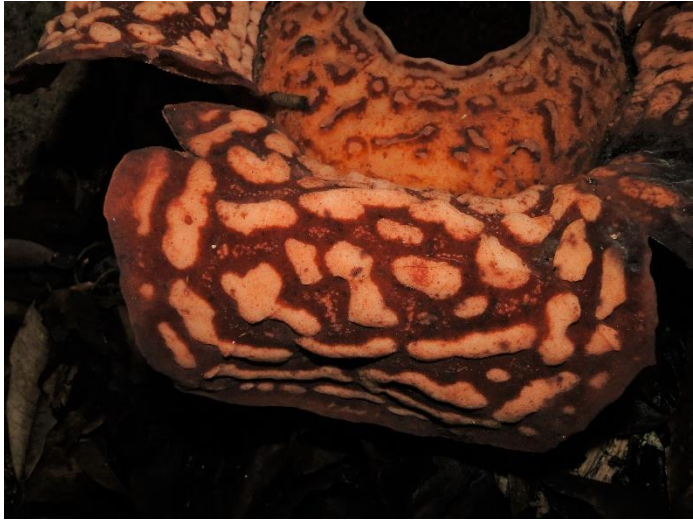

Rafflesia pricei Meijer

Heimat: Nordwest-Borneo (Mt. Kinabalu)

Standort:

Parasitierend auf:

***Tetrastigma leucostaphylum* (Dennst.) Alston (Vitaceae)**