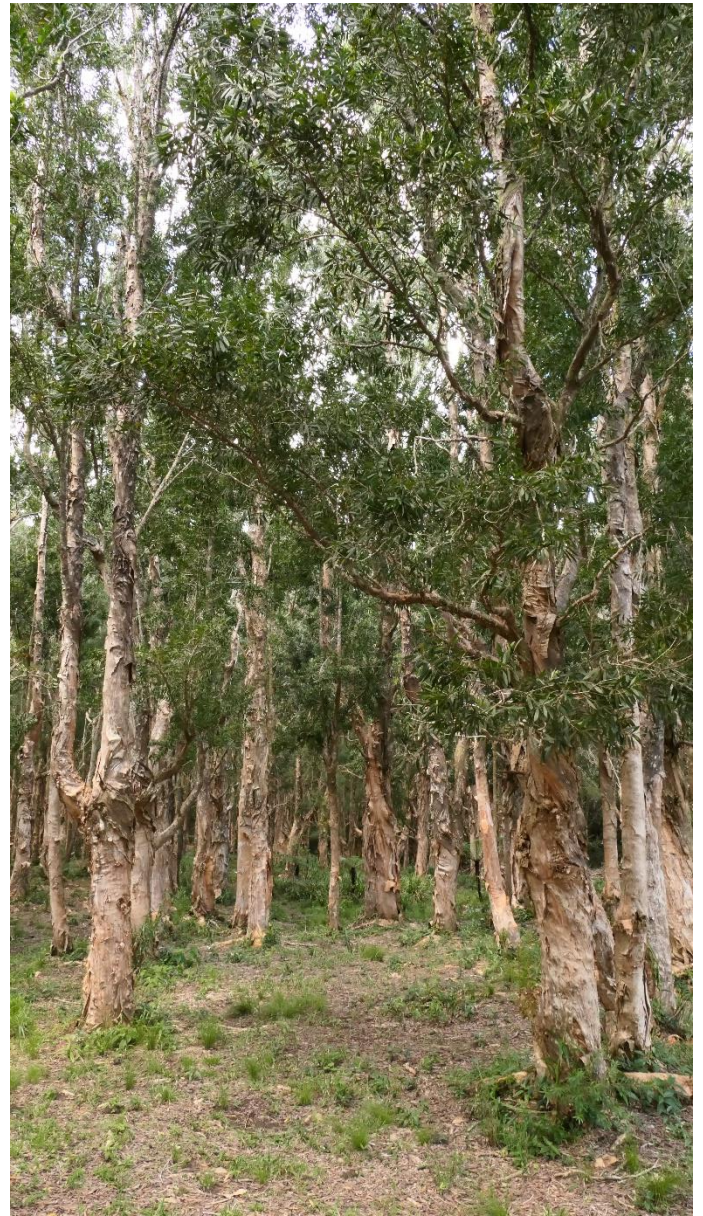

Melaleuca quinquenervia (Cav.) S.T.Blake

Myrtenheide, Niaouli, Mao-Holzrose

Heimat: Ost-Australien, Neukaledonien, Papua-Neuguinea

Standort: auf feuchten bis nassen Standorten; zeitweilig Überschwemmungsböden oder auch Bodenfeuer möglich; toleriert Salzwassergischt und Brackwasser