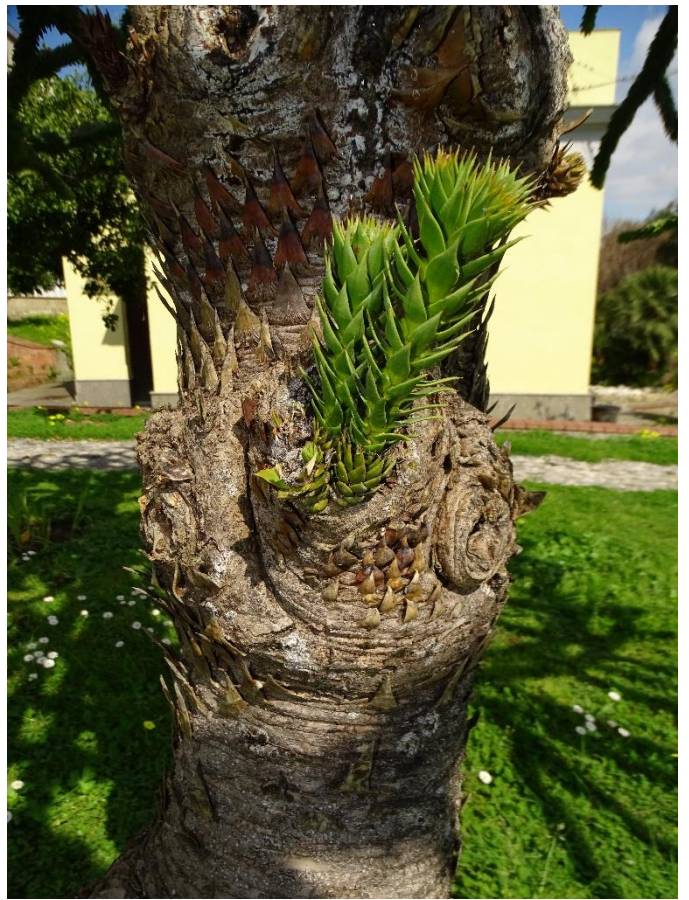

Araucaria araucana (Molina) K.Koch

Chilenische Araukarie, Andentanne, Chiletanne, Schlangenbaum, Schuppentanne, Affenschwanzbaum, Chilenische Schmucktanne, Monkey Puzzle Tree

Heimat: Süd-Chile (Anden-gleichnamige Región de la Araucanía), Argentinien (Patagonien)

Standort: in Höhen von 600 bis 1700 m

Wuppertal (Botanischer Garten)