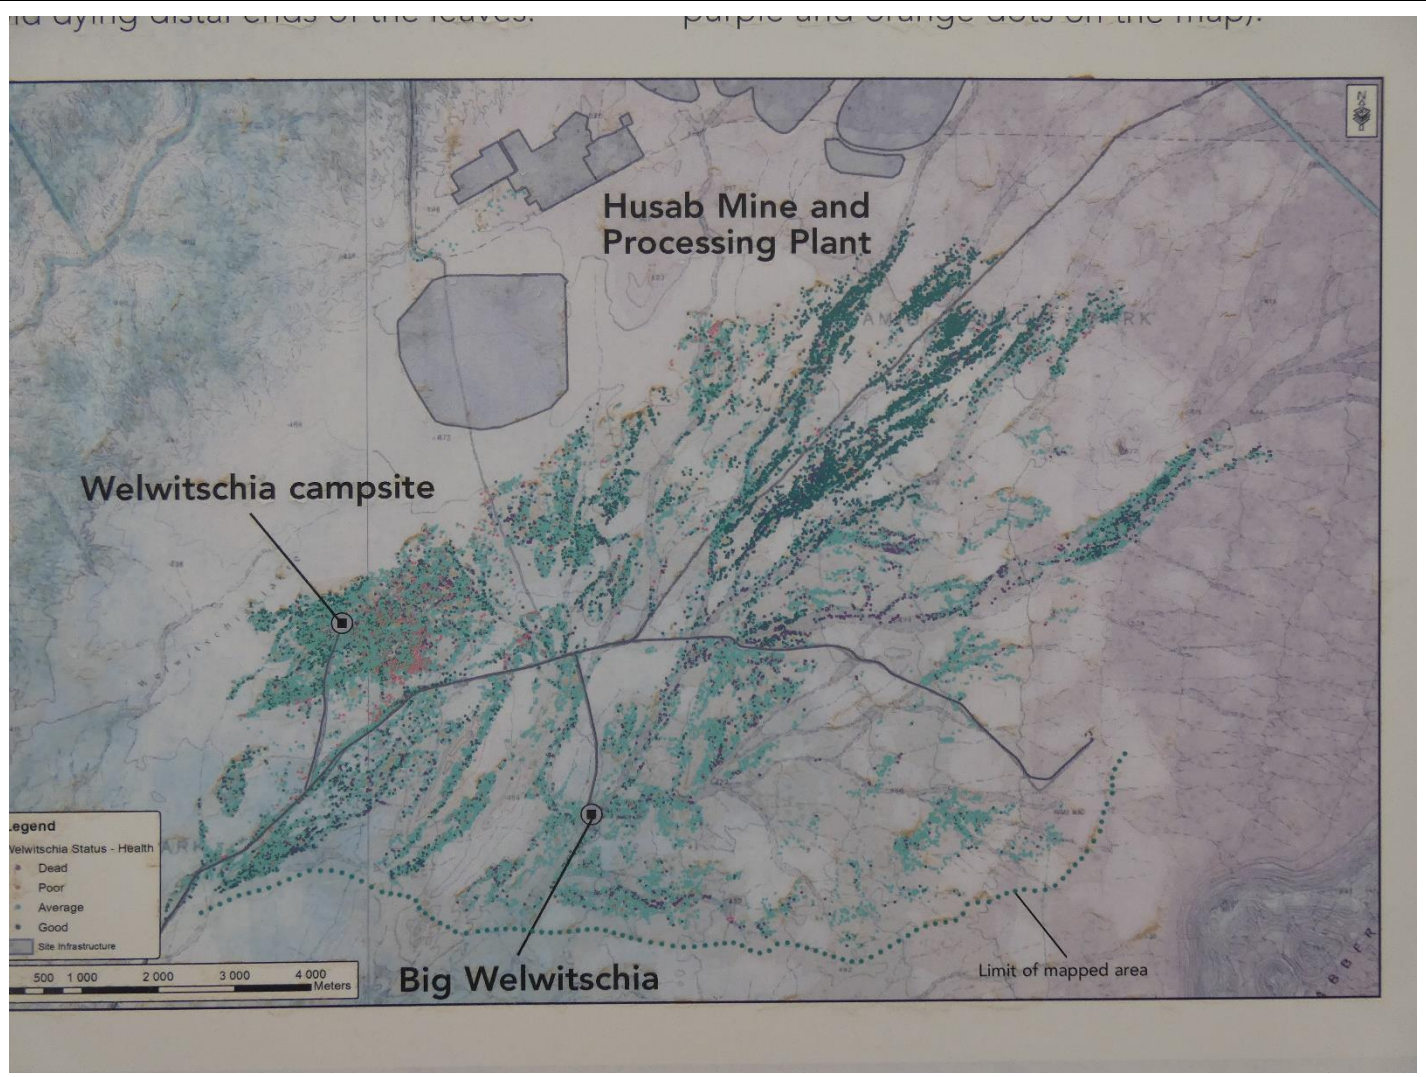

# Welwitschia mirabilis Hook. f.

## Welwitschie

**Heimat:** Namibia, Angola - nördlich vom Nicolau-Rivier (im Norden von Namibe (Angola) bis 1096 km südlich bis zum Kuiseb-Rivier bei Gobabeb (Namibia))

**Standort:** die küstennächsten Vorkommen sind 4,8 km von der Küste entfernt

## Verbrannter Berg (Burnt Mountain)

## Versteinerter Wald (Petrified Forest)