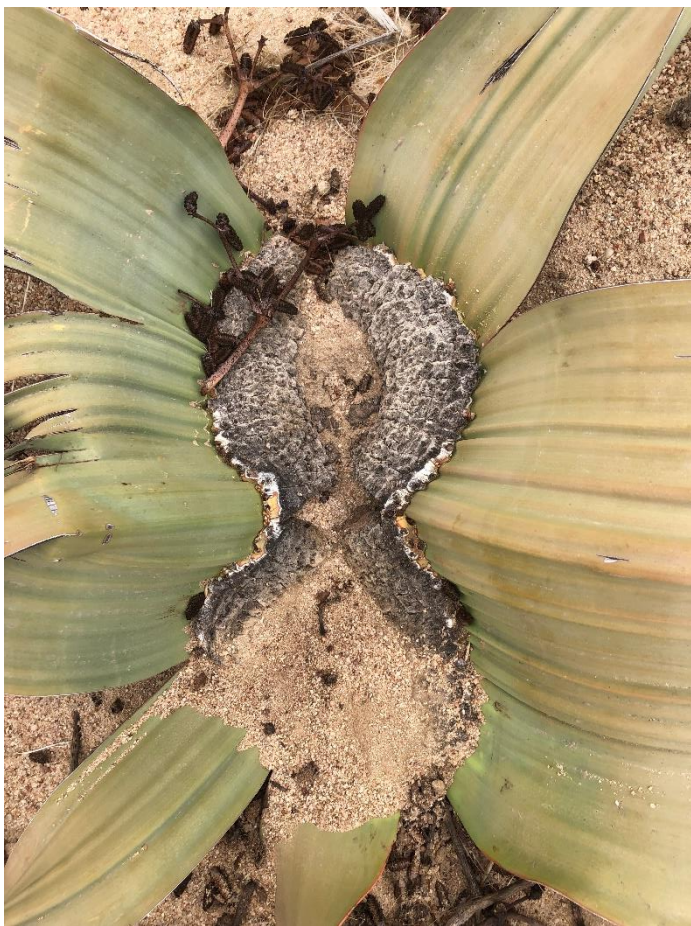

# Welwitschia mirabilis Hook. f.

## Welwitschie

**Heimat:** Namibia, Angola - nördlich vom Nicolau-Rivier (im Norden von Namibe (Angola) bis 1096 km südlich bis zum Kuiseb-Rivier bei Gobabeb (Namibia))

**Standort:** die küstennächsten Vorkommen sind 4,8 km von der Küste entfernt

## abgestorbene Pflanzen

weiblich

**männlich**

## Verbrannter Berg (Burnt Mountain)