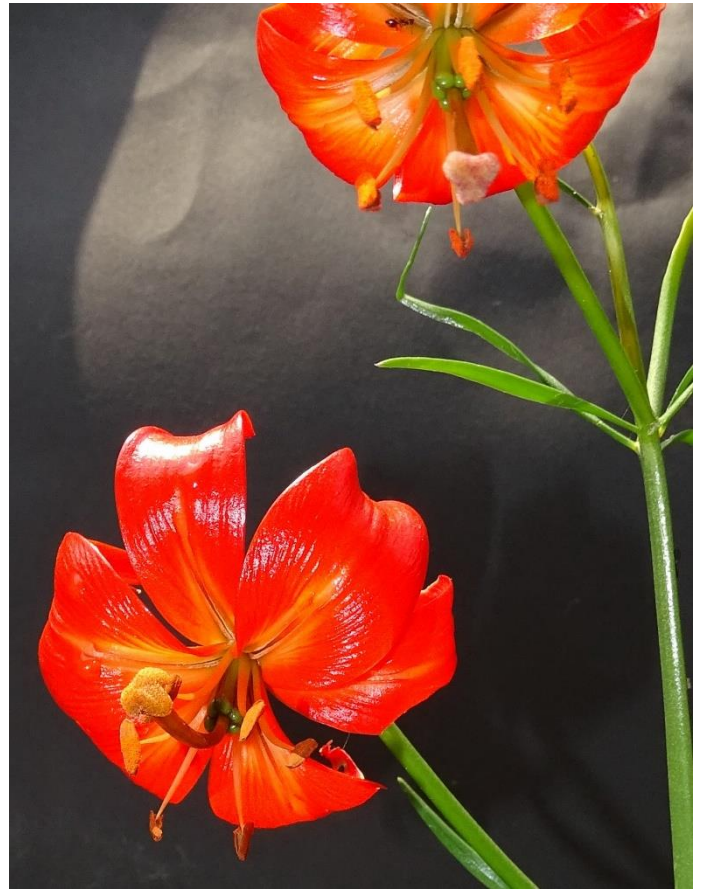

Lilium pumilum DC.

Feinblatt-Türkenbund

Heimat: China (Gansu, Hebei, Heilongjiang, Henan, Jilin, Liaoning, Ningxia, Qinghai, Shaanxi, Shandong, Shanxi), Korea, Mongolei, Zentral- und Ostsibirien)

Standort: an Waldrändern oder Hangwiesen; in Höhen von 400 bis 2600 m