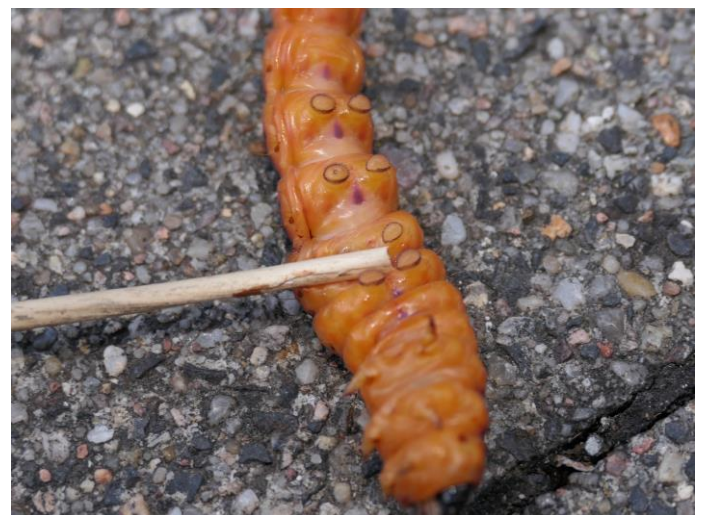

# Cossus cossus L.

## Weidenbohrer

**Heimat:** Europa, Nordafrika, gemäßigte Zone Asiens

**Vorkommen:** an fließenden Gewässern, auf Wiesen, in Parkanlagen oder selten auch in Mischwäldern; an alten Weiden, bis in Höhen von 1500 m

**Raupe (etwa 8 cm lang)**