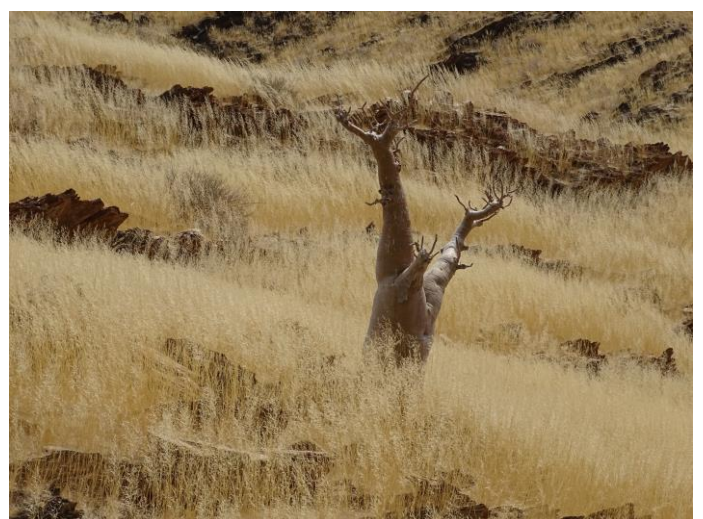

# Pachypodium lealii Welw.

## Bottle tree

Heimat: Angola, Namibia, Simbabwe, Südafrika

Standort:

**Namibia / Windhoek -Botanischer Garten 2022**

**Namibia / kurz vor Brandberg-Lodge 2022**

**Namibia / vor Swakopmund 2022**