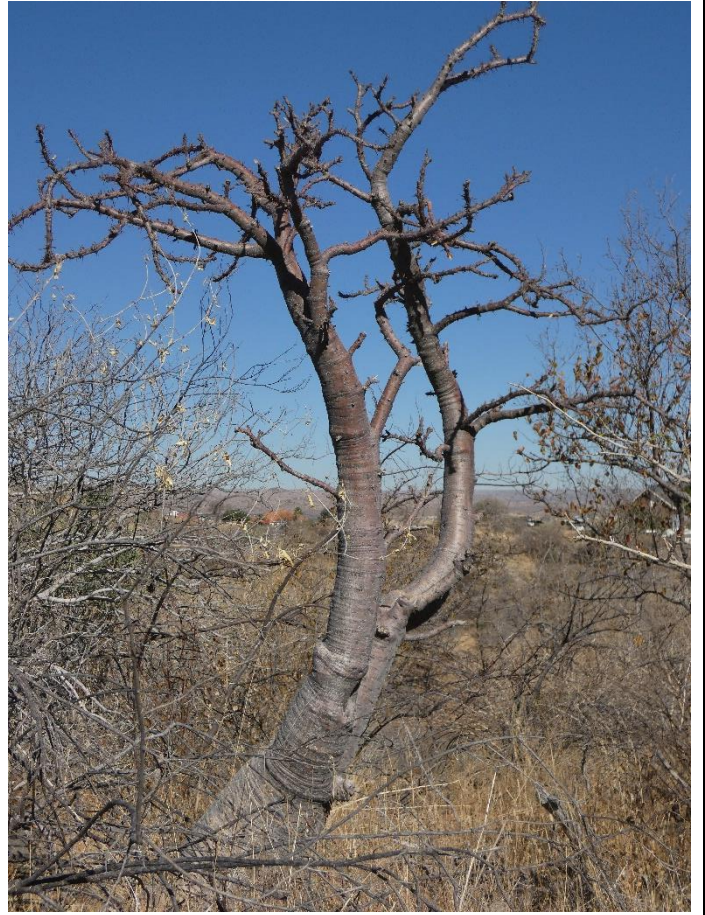

# Pachypodium lealii Welw.

## Bottle tree

Heimat: Angola, Namibia, Simbabwe, Südafrika

Standort:

**Namibia / Windhoek -Botanischer Garten 2022**

**Namibia / kurz vor Brandberg-Lodge 2022**

**Namibia / vor Swakopmund 2022**